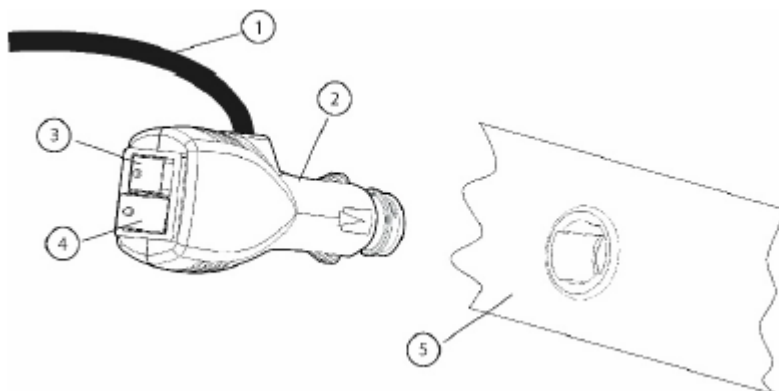

Mobile Sondersignalanlage VEGA FX Mini

- Mobiler LED Lichtbalken inklusive Sondersignal mit Magnetbefestigung für Stahldächer
- Privat-, Miet-, Leasing- oder Organisationsfahrzeuge können im Einsatzfall oder bei Katastrophen ohne Montageaufwand sofort genutzt werden.
- einfache Stromversorgung über die KFZ Steckdose
- Blaulicht und Signalanlage werden am Schalter aktiviert
- Bei laufendem Sondersignal wird durch Langdruck mit dem Taster zwischen Stadt- und Landsignal umgeschaltet
- Der Lichtbalken wird automatisch deaktiviert wenn die

Technische Daten

Höhe:	117 cm (inkl. Magnet)
Breite:	575 mm
Tiefe:	267 mm
Gewicht:	6,4 kg
Spannung:	10-15VDC
Absichern bis:	10 A
Kabellänge:	4,5m
Zulassung Licht:	ECE R65 TB1 E2 0015049
Ton:	W25076*01
Artikel-Nr.:	102974

1. Anschlussleitung des Lichtbalkens
2. Zigarettenanzünderstecker
3. Taster für Sondersignal
4. Blaulicht EIN / AUS Schalter